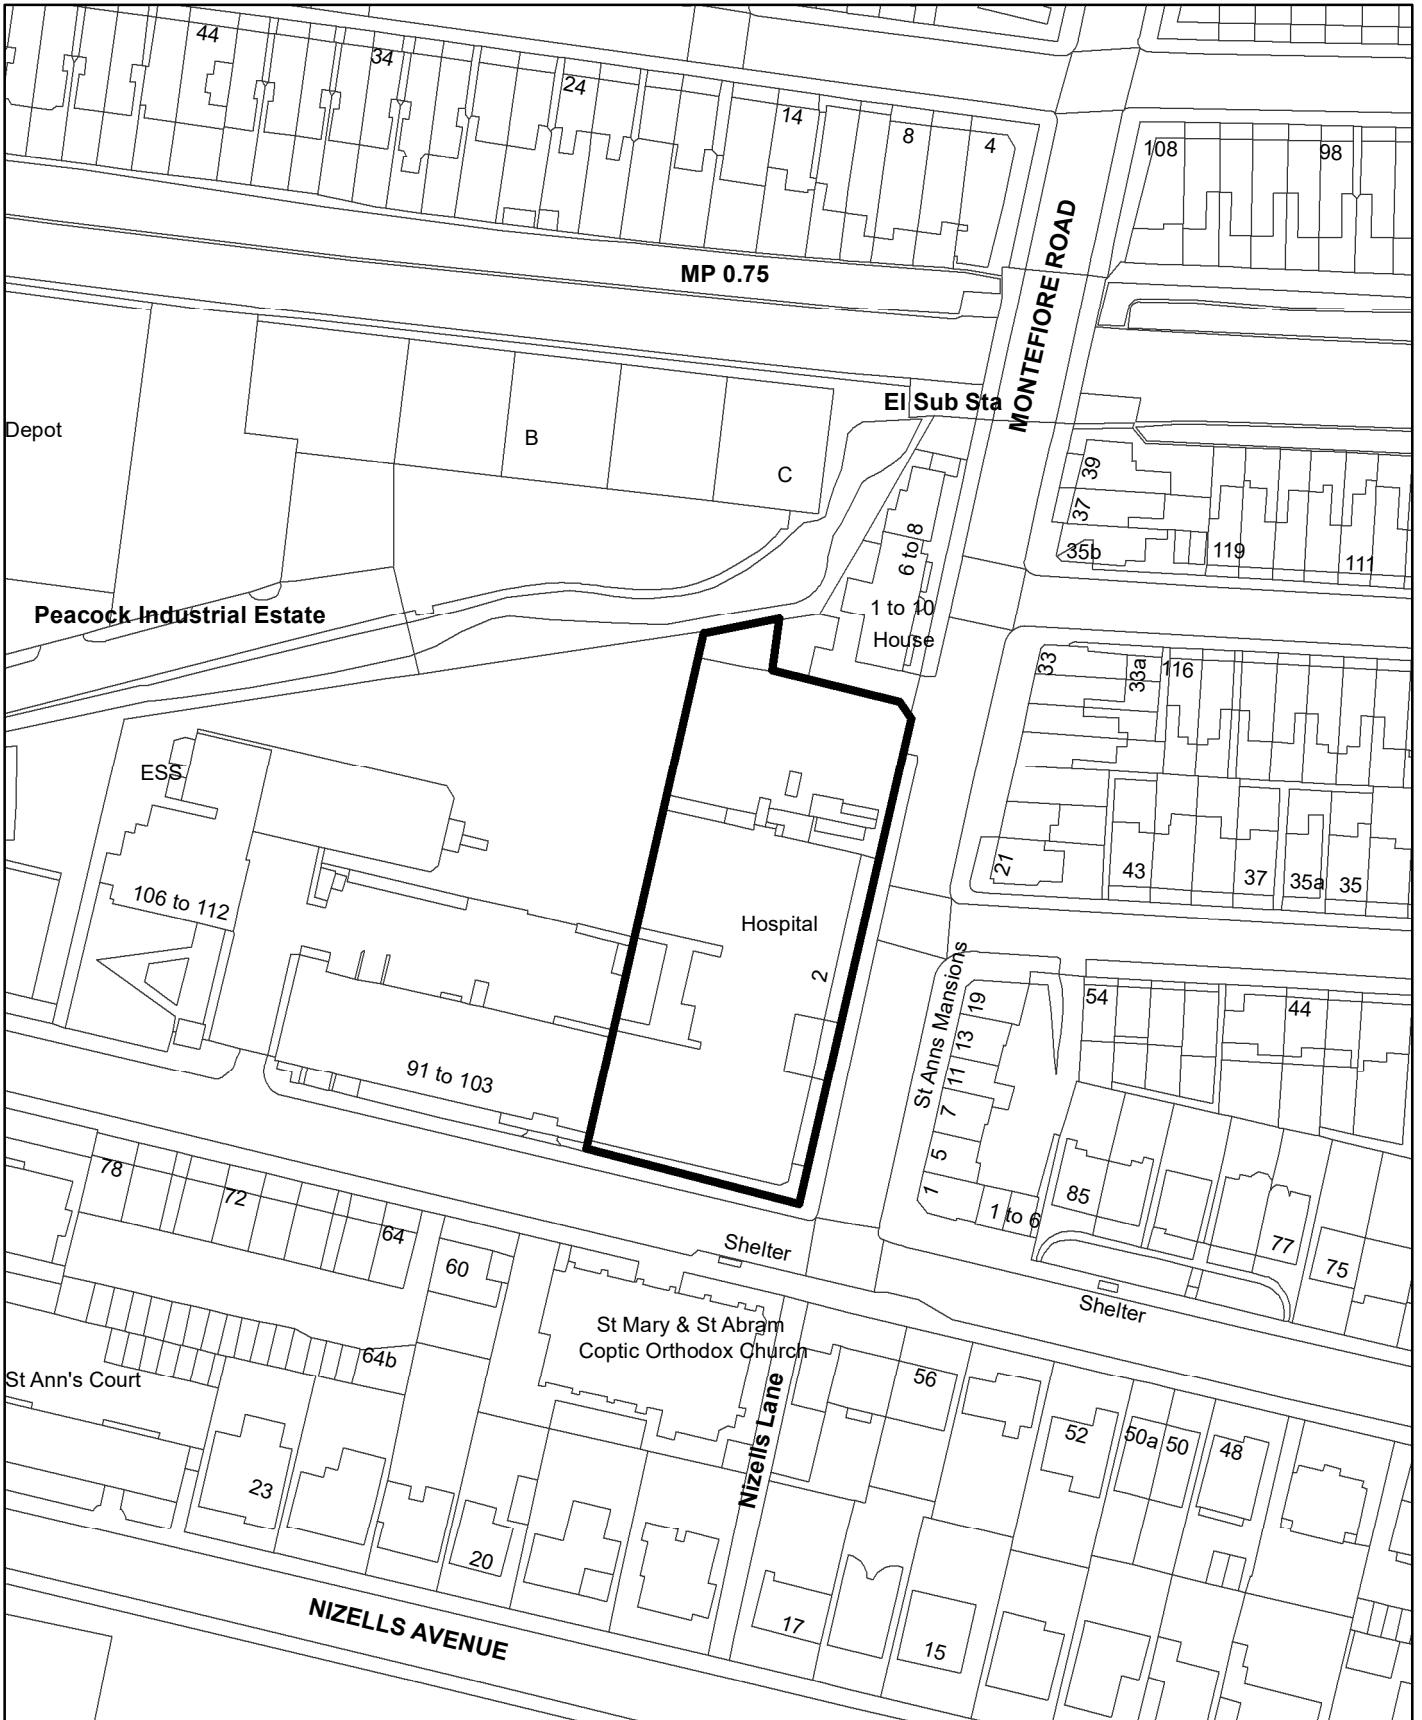

BH2016 02850 - 2 Montefiore Road

N

Scale: 1:1,250